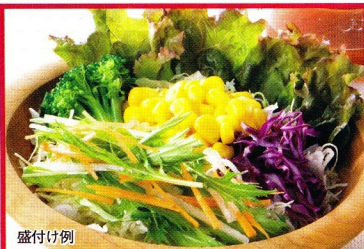

50円引き

サンドイッチ

各種
セブン-イレブン
標準価格より

50円引き

調理麺

各種
セブン-イレブン
標準価格より

50円引き

サラダ