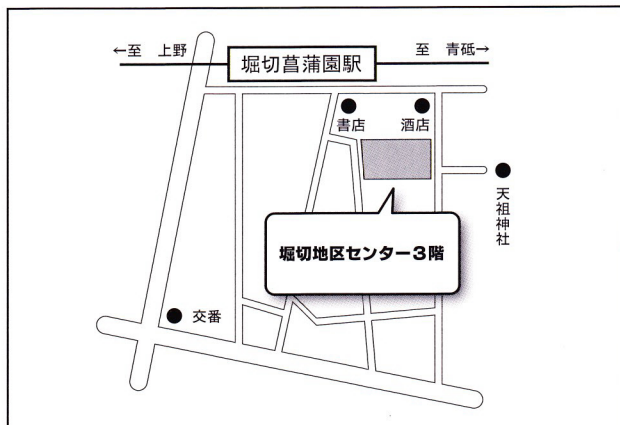

アロハコース
 J-SKY
 イキチ
 ルシファー吉川&グリーングラス
 小林 聡
 Maggie's Farm
 a Young Life
 YYスレンド
 海老沼フオーキング倶楽部
 永谷 晃子

ご来場の皆様へ

- 駐車場はございませんので、お車でのご来場はお控え下さい。
- 会場は飲食禁止です。
- 会場内は全館禁煙です。喫煙は所定の場所にてお願いします。

堀切地区センター

来てね