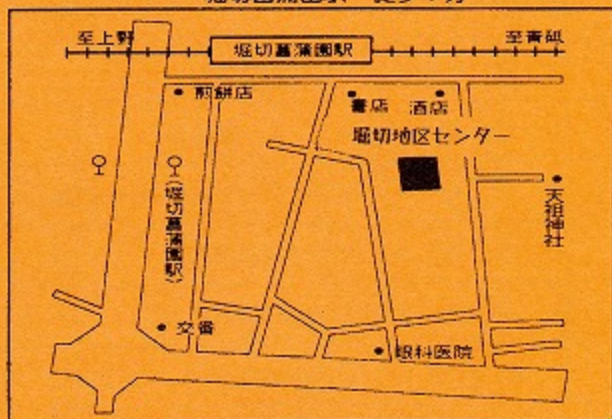

## 堀切地区センター

〒124-0006 堀切3-8-5 ☎3693-5637

▷交通 京成堀切菖蒲園駅 徒歩1分

京成タウンバス 新小岩駅～綾瀬駅(新小51) 亀有駅～浅草寿町(有01)

堀切菖蒲園駅 徒歩1分

ゴミは各自でお持ち帰り下さい!!