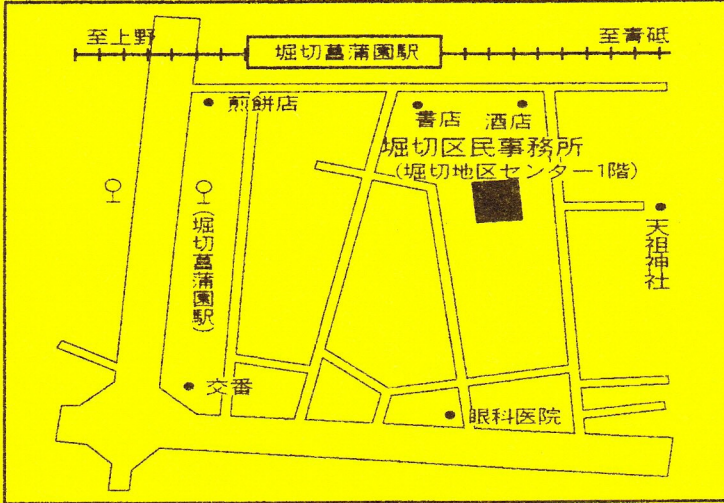

## 参加団体一覧表

NO	団体名	代表者	NO	団体名	代表者
1	赤とんぼの会	福井とよ	21	葛飾警察署防犯係(特別講演)	
2	若三会	大野敏郎	22	笑美和会	富澤順枝
3	アロハ・ハレ堀切	石田錦子	23	なごみ会	名古屋なごみ
4	みやび会	寺島栄子	24	音美和会	田中英子
5	ザ・シルク(手品の会)	柳原育子	25	翠笠会	河村和枝
6	フラ・オ・マーラ	篠田三千代	26	カトレア D.K	前島好次
7	小菅保健センター(特別出演)		27	三和書道会	松本茂子
8	堀切4丁目長寿会	福井とよ	28	はな工房	松井美千代
9	藤鶴会	北田百合子	29	葛飾俳研八水会	行貝祐二郎
10	瑞穂会	岩間サチ	30	堀切菖蒲まつり広報部	一杉昌宏
11	むらさき会	大沢良子	31	地域包括支援センター堀切	森山繁
12	五月会	石橋愛子	32	押し花の会	佐藤正子
13	京舞つばさ会	加藤恵子	33	ボーイスカウト葛飾第7団	岡田敏宏
14	宝竹会	佐藤利行	34	堀切フォトクラブ	森田勇
15	堀切民踊小松会	小松恵利香	35	ウェルピアかつしか	新井洋之
16	綾の会	宇田川美子	36	静和書会堀切	山口露葉
17	菖蒲会(アロハエコース)	赤坂昭	37	しゅんの会	小野寺俊子
18	西崎流みどり会	西崎緑江	38	新婦人の会	益子すみ子
19	大正琴さざ波会	小原美鳥	39	弥生茶道会	小林美穂子
20	みよの会	田中幸子	40	富士さくら会	山田登貴子

# 堀切地区センター

〒124-0006 堀切 3-8-5 ☎3693-5637

▷交通 京成堀切菖蒲園駅 徒歩1分

京成タウンバス 新小岩駅～綾瀬駅(新小51)、亀有駅～浅草寿町(有01)

堀切菖蒲園駅 徒歩1分

**ゴミは各自でお持ち帰り下さい!!**

出紙配合率100%再生紙を使用しています