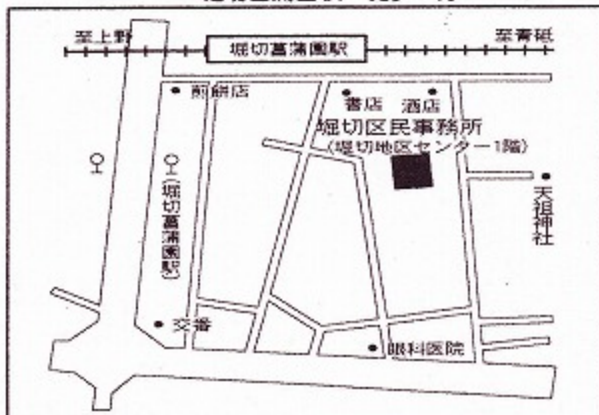

# 参加団体一覧表

(催しの部)

NO	団体名	代表者	NO	団体名	代表者
1	堀切4丁目北町会長寿会	三輪 たき子	20	アロハ・ハレ堀切	石田 錦子
2	宝竹会	佐藤 利行	21	フラ・マルヒア	宮澤 由美
3	フラ・オ・マーラ	篠田 三千代	(展示の部)		
4	堀切民謡小松会	小松 恵利香			
5	西崎流みどり会	西崎 緑江			
6	カトレアD. K	前島 好次	NO	団体名	代表者
7	なごみ会	名古 なごみ	22	富士さくら会	山田 登貴子
8	綾の会	河村 和枝	23	静和書会	山口 露葉
9	翠笠会	宇田川 美子	24	葛飾俳研八水会	行貝 祐二郎
10	五月会	石橋 愛子	25	ボーイスカウト葛飾第7団	岡田 敏宏
11	若三会	大野 敏郎	26	フォトクラブ	森田 勇
12	京舞つばさ会	加藤 恵子	27	三和書道会	松本 茂子
13	みやび会	長井 規伊子	28	しゅんの会	小野寺 俊子
14	むらさき会	大沢 良子	29	はな工房	松井 美千代
15	藤鶴会	北田 百合子	30	葛飾区障害者生活介護事業所	新井 洋之
16	ザ・シルク(手品の会)	柳原 育子	31	高齢者総合相談センター堀切	森山 繁
17	二代目 なごみ	田中 英子	32	楽描きサークル	町田 美佐
18	なごみ会音美和	名古 音美和	33	新婦人の会	益子 すみ子
19	みよの会	中尾 豊	34	敬朗写真愛好会	河内 潔一

◎堀切地区センター

〒124-0006 堀切 3-8-5 ☎3693-5637

▷交通 京成堀切菖蒲園駅 徒歩1分

京成タウンバス 新小岩駅～綾瀬駅(新小51) 亀有駅～浅草寿町(有01)

堀切菖蒲園駅 徒歩1分

ゴミは各自でお持ち帰り下さい!!