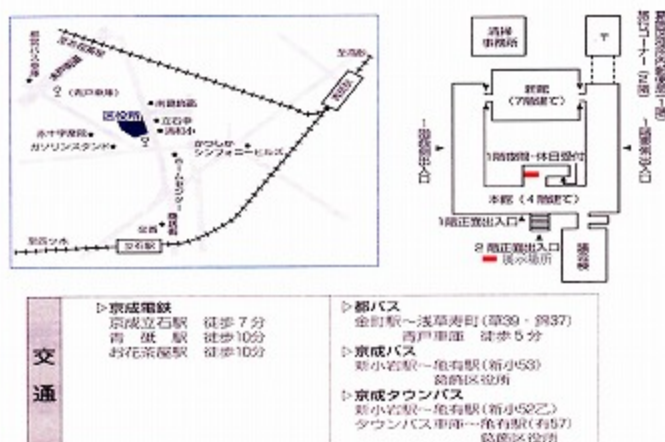

# 大凧(六角凧)公開展示について

期日 平成22年12月20日(月)

～平成23年1月24日(月)

時間：午前9時00分～午後5時00分

《二会場同時展示》

## 【場所】

第1会場 葛飾区役所(本館1階入口正面)

※前回の撮影写真

第2会場 堀切地区センター(1階ロビー)

※前回の撮影写真

## 堀切区民事務所・地区センター

〒124-0006 堀切3-8-5 ☎3693-4184

▷交通 京成堀切高筒園駅 徒歩1分

京成タウンバス 新小岩駅～綾瀬駅(新小51) 堀切～浅草寿町(有01)  
堀切高筒園駅 徒歩1分

## ※堀切中学校生徒による小凧制作作品展示について

期日：平成23年1月7日(金)～1月24日(月)

場所：堀切地区センター・1階ロビー 《大凧(六角凧)公開展示同時開催》

時間：午前9時00分～午後5時00分