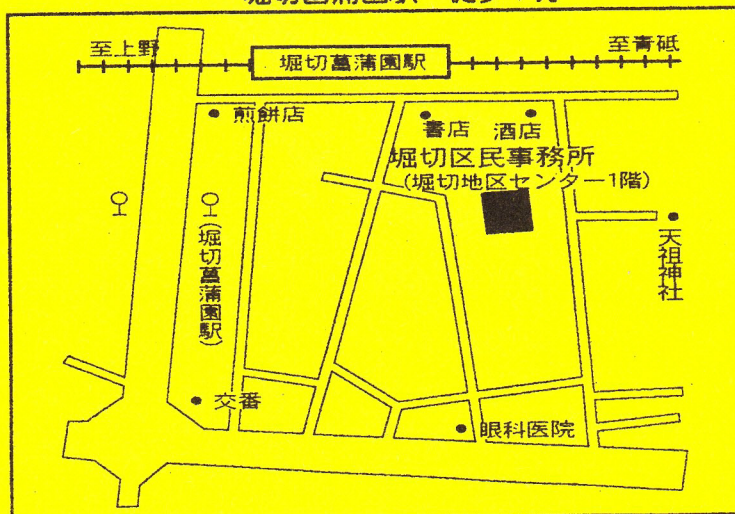

## カラオケまつり出演者の皆様へのお願い

- 1 時間の都合で一人一曲2コーラスまでに終了する。
- 2 出演5~6人前に番号札ををつけ、通路の椅子で順番を待つ。
- 3 出演ができなくなった場合、必ず団体の代表に連絡する。
- 4 貴重品の管理は、各自で行う
- 5 各自で出したごみは、各自で持ち帰る。
- 6 控室等は、次のとおり  
男性更衣室 … 3階男子更衣室、女子更衣室  
女性更衣室 … 菖蒲の間、萩の間  
食事室 … 第1会議室、第2会議室  
(11:30~14:00)

### ⊗堀切地区センター

〒124-0006 堀切3-8-5 ☎3693-5637

▷交通 京成堀切菖蒲園駅 徒歩1分

京成タウンバス 新小岩駅~綾瀬駅(新小51)、亀有駅~浅草寿町(有01)

堀切菖蒲園駅 徒歩1分

ゴミは各自でお持ち帰り下さい!!