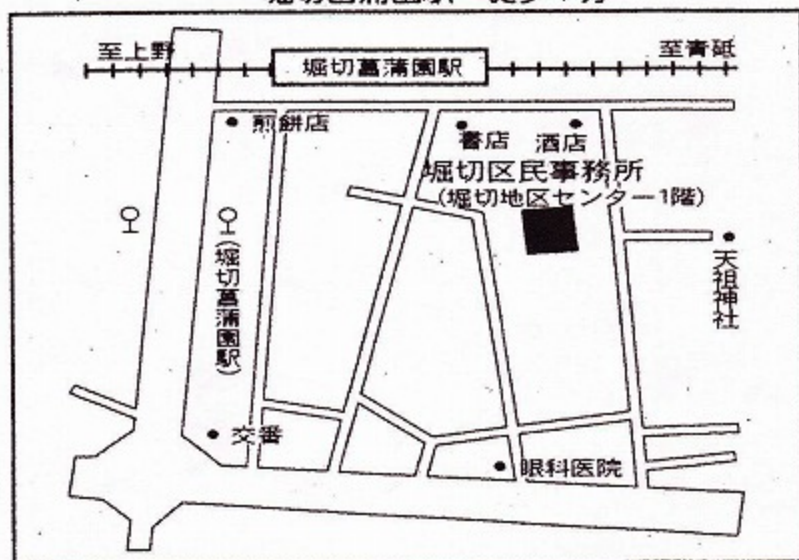

## 第22回 堀切地区センターカラオケまつり役割分担表

実行委員長	石川 次雄 (下町仲好会)	実行委員会 (副委員長)	谷部のり子 (和楽歌おう会)	斎藤 敏夫 (わかば歌謡会)	渡辺 章 (あけぼの歌謡会)
出演番号	受付(4人)	司会(7人)	音響(3人)	照明(4人)	進行(10人)
特1~5 1~15	◎小林 弘子 (朝顔会)	◎原 水樹 (フレンドリークラブ)	◎渡辺 章 (あけぼの歌謡会)	◎青山 壽夫 (ザ・サウンド)	◎斎藤 敏夫 (わかば歌謡会)
16~34		○榎本 とみ子 (小谷野愛唱会)			○西澤 成子 (堀切歌謡友の会)
35~53	○樋口 怜子 (あけぼの歌謡会)	坂下 志津子 (朝顔会)	○吉川 弥一郎 (ちどり会)	○西澤 信義 (堀切歌謡友の会)	森川 正江 (パラダイス)
54~75	増田 美江 (花ひかり)	谷部 のり子 (和楽歌おう会)		小野寺末男 (歌謡サークル 達)	滝沢 則子 (パラダイス)
76~94		篠山 正子 (葛飾なつメロ愛好会)			神保 喜美子 (花ひかり)
95~113	古橋 孝江 (アイリス歌謡会)	柴崎 ふみ (歌謡サークル 達)	鈴木 金一 (心友会)	岩村 征喜 (下町仲好会)	榎本 幸夫 (葛飾なつメロ愛好会)
114~129		野口 悦子 (わかば歌謡会)			青山 末子 (ザ・サウンド)
使用室 責任者 (5人)	【菖蒲の間】	【萩の間】	【第1会議室】	【第2会議室】	【音楽室】
	石井 睦 (心友会)	沢井 ナヲ (和楽歌おう会)	山田 京子 (フレンドリークラブ)	桑 節子 (小谷野愛唱会)	石川 次雄 (実行委員長)

## カラオケまつり出演者の皆様へのお願い

- 1 時間の都合で一人一曲2コーラスまでに終了する。
  - 2 出演5～6人前に番号札ををつけ、通路の椅子で順番を待つ。
  - 3 出演ができなくなった場合、必ず団体の代表に連絡する。
  - 4 貴重品の管理は、各自で行う
  - 5 各自で出したごみは、各自で持ち帰る。
  - 6 控室等は、次のとおり
- 男性更衣室 … 3階男子更衣室、女子更衣室  
女性更衣室 … 菖蒲の間、萩の間  
食事室 … 第1会議室、第2会議室  
(11:30～14:00)

### ◎堀切地区センター

〒124-0006 堀切3-8-5 ☎3693-5637

▷交通 京成堀切菖蒲園駅 徒歩1分

京成タウンバス 新小岩駅～綾瀬駅(新小51) 亀有駅～浅草寿町(有01)

堀切菖蒲園駅 徒歩1分

ゴミは各自でお持ち帰り下さい!!