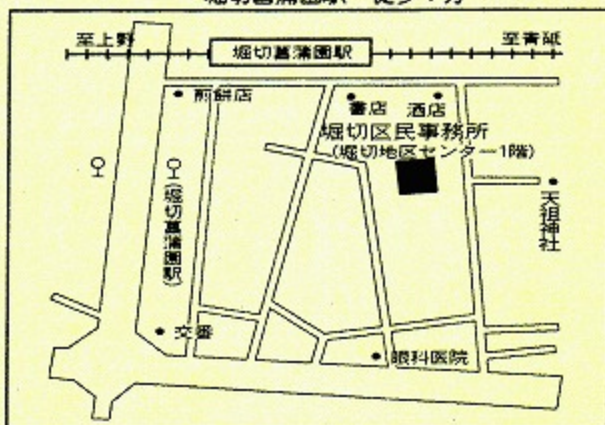

是非、お立ち寄りください。

お待ちしております。

参加団体一覧表

(催しの部)

NO	団体名	代表者	NO	団体名	代表者
1	瑞穂会	岩間サチ	21	なごみ会	名古屋なごみ
2	赤とんぼの会	福井とよ	22	五月会	石橋愛子
3	ザ・シルク(手品の会)	柳原育子	23	なごみ会音美和	田中英子
4	若三会	大野敏郎	24	カトレア D. K	前島好次
5	笑美和会	富澤順枝	(展示の部)		
6	西崎流みどり会	西崎緑江			
7	堀切4丁目長寿会	福井とよ			
8	藤鶴会	北田百合子			
9	フラ・オ・マーラ	篠田三千代	NO	団体名	代表者
10	日本舞踊連盟	坂東勝吉郎	25	三和書道会	松本茂子
11	京舞つばさ会	加藤恵子	26	はな工房	松井美千代
12	宝竹会	佐藤利行	27	葛飾俳研八水会	行貝祐二郎
13	みよの会	中尾豊	28	敬朗写真愛好会	河内潔一
14	綾の会	河村和枝	29	地域包括支援センター堀切	森山繁
15	楽遊会	風間小夜子	30	ボーイスカウト第7団	岡田敏宏
16	みやび会	長井規伊子	31	堀切フォトクラブ	森田勇
17	翠笠会	小高恭仁子	32	ウェルピアかつしか	新井洋之
18	堀切民踊小松会	小松恵利香	33	静和書会堀切	山口露葉
19	アロハ・ハレ堀切	石田錦子	34	しゅんの会	小野寺俊子
20	むらさき会	大沢良子	35	富士さくら会	山田登貴子

● ◎堀切地区センター

〒124-0006 堀切3-8-5 ☎3693-5637

▷交通 京成堀切菖蒲園駅 徒歩1分

京成タウンバス 新小岩駅～綾瀬駅(新小5)入電有駅～浅草寿町(有01)

堀切菖蒲園駅 徒歩1分

ゴミは各自でお持ち帰り下さい!!

R100

地球記念館100%再生紙を使用しています