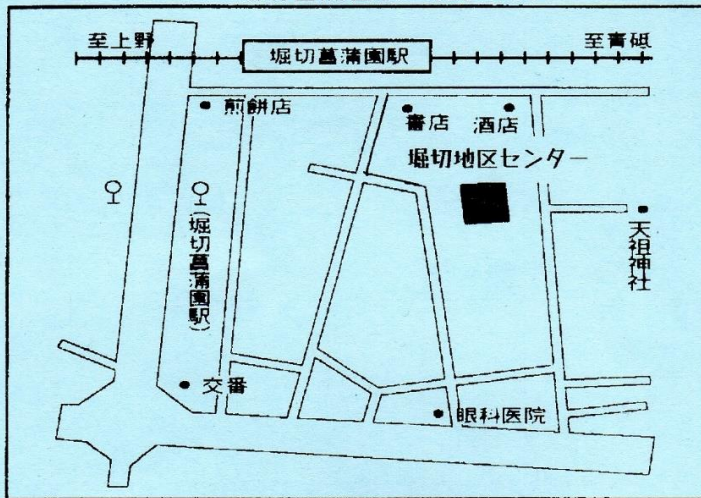

地区センターまつりでは、血圧測定と健康相談、体脂肪測定と栄養相談に加えて、今年は血管年齢測定と足指力測定を行います。食生活や生活習慣病についてのパネル展示も行いますので是非お立ち寄りください。

参加団体一覧表

(催しの部)

(展示の部)

No.	団体名	代表者	No.	団体名	代表者
1	堀切4丁目長寿会	三輪 たき子	20	楽描きサークル	町田 美佐
2	ザ・シルク(手品の会)	柳原 育子 木村 與四郎	21	はな工房	松井 美千代
3	西崎流みどり会	西崎 緑江	22	葛飾俳研 八水会	行貝 祐二郎
4	若三会	大野 敏郎	23	高齢者総合相談センター堀切	森山 繁
5	アロハハレ堀切	酒井 みどり	24	三和書道会	松本 茂子
6	ベリーストレッチ	渡辺 弥生	25	日本ボーイスカウト葛飾第7団	岡田 敏宏
7	宝竹会	佐藤 利行	26	葛飾区障害者生活介護事業所	川上 鉄夫
8	フラ・マルヒア	宮澤 由美	27	新婦人の会	益子 すみ子
9	京舞つばさ会	加藤 恵子	28	堀切フォトクラブ	森田 勇
10	綾の会	河村 和枝	29	富士さくら会	山田 宗貴
11	瑞穂会	岩間 サチ			
12	翠笠会	宇田川 美子			
13	なごみ会音美和	田中 慶治			
14	フラ・オ・マーラ	怒賀 珠美			
15	なごみ会	名古屋 なごみ			
16	五月会	石橋 愛子			
17	藤鶴会	北田 百合子			
18	二代目 なごみ	田中 英子			
19	カトレアD. K	中村 京子			

葛飾区地域コミュニティ施設

堀切地区センター

〒124-0006 堀切3-8-5 ☎3693-5637

▷交通 京成堀切菖蒲園駅 徒歩1分

京成タウンバス 新小岩駅～綾瀬駅(新小51)、亀有駅～浅草寿町(有01)

堀切菖蒲園駅 徒歩1分

ゴミは各自でお持ち帰り下さい!!