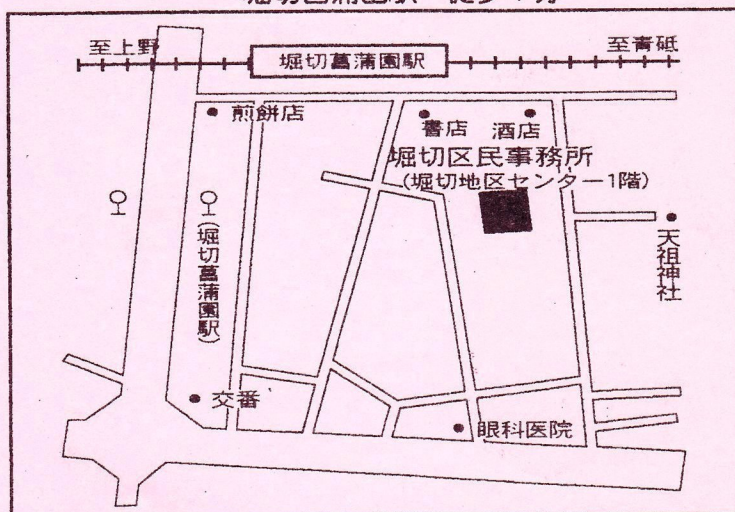

カラオケまつり出演者の皆様へのお願い

- 1 時間の都合で一人一曲2コーラスまでに終了する。
 - 2 出演5~6人前に番号札ををつけ、通路の椅子で順番を待つ。
 - 3 出演ができなくなった場合、必ず団体の代表に連絡する。
 - 4 貴重品の管理は、各自で行う
 - 5 各自で出したごみは、各自で持ち帰る。
 - 6 控室等は、次のとおり
- 男性更衣室 … 3階男子更衣室、女子更衣室
女性更衣室 … 菖蒲の間、萩の間
食事室 … 第1会議室、第2会議室
(11:30~14:00)

◎堀切地区センター

〒124-0006 堀切3-8-5 ☎3693-5637

▷交通 京成堀切菖蒲園駅 徒歩1分

京成タウンバス 新小岩駅~綾瀬駅(新小51)、電有駅~浅草寿町(有01)

堀切菖蒲園駅 徒歩1分

ゴミは各自でお持ち帰り下さい!!